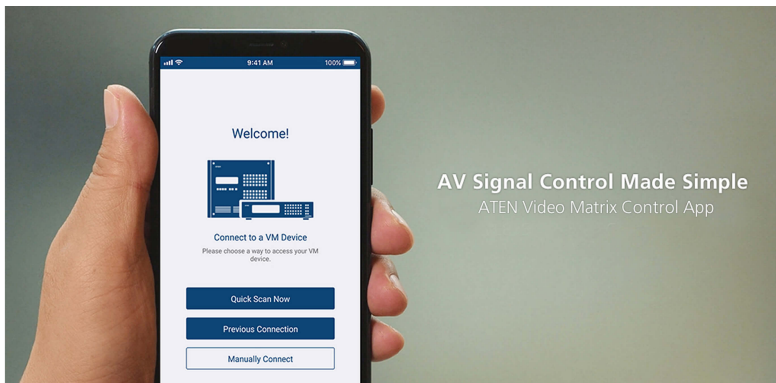

## ATEN Video Matrix Control App

ATEN Video Matrix Control-app – Mobilapp

### Enkel installation och inloggning

Sök automatiskt efter ATEN Video Matrix-enheter i nätverket och anslut genom att ange motsvarande IP-adress, användarnamn och lösenord.

### Enkel profilhantering

Bläddra bland flera profiler för att välja och tillämpa för aktuella applikationsbehov. Dessutom kan du redigera innehållet i en profils layout genom att enkelt ändra ingångskällorna via GUI.