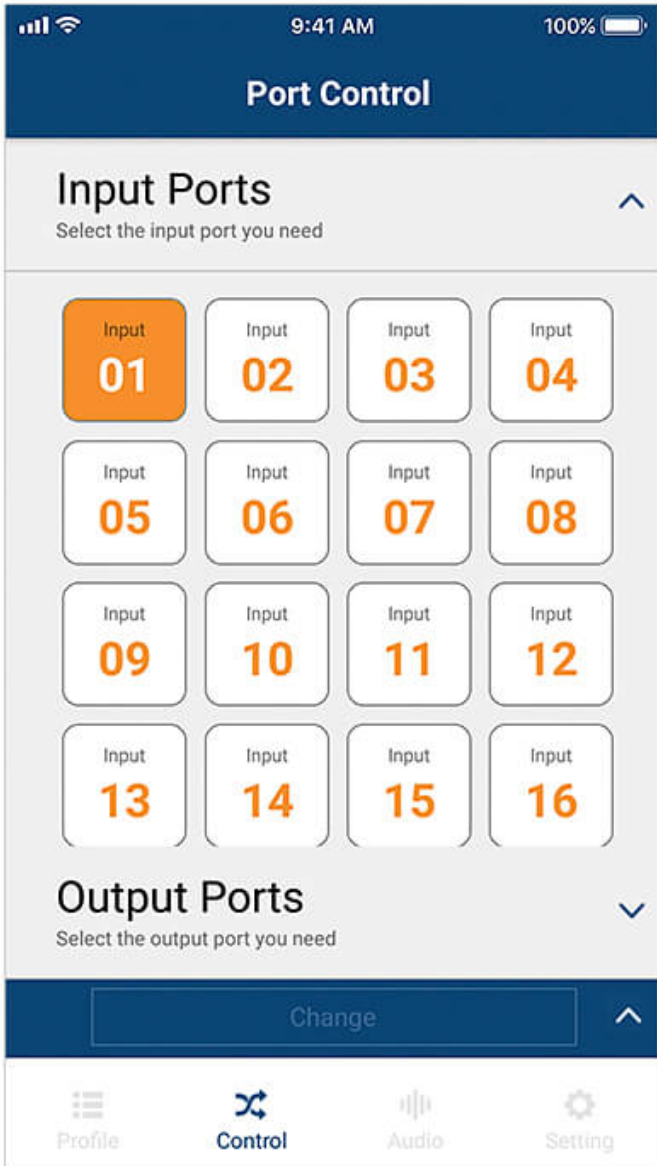

### Enkel profilhantering

Bläddra bland flera profiler för att välja och tillämpa för aktuella applikationsbehov. Dessutom kan du redigera innehållet i en profils layout genom att enkelt ändra ingångskällorna via GUI.

#### Omedelbar växling

Växla videokällor direkt via din mobila enhet genom att helt enkelt välja ingångsport och utgångsport.