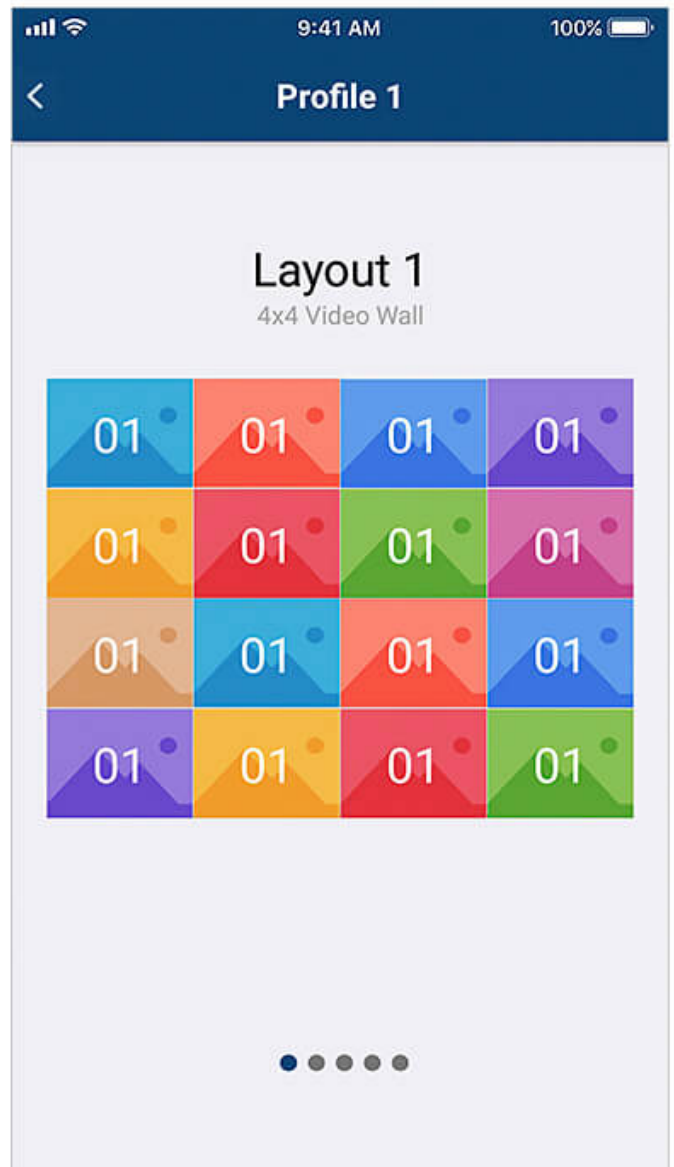

## ATEN Video Matrix Control App

ATEN Video Matrix Control-app – Mobilapp

### Enkel installation och inloggning

Sök automatiskt efter ATEN Video Matrix-enheter i nätverket och anslut genom att ange motsvarande IP-adress, användarnamn och lösenord.

### Enkel profilhantering

Bläddra bland flera profiler för att välja och tillämpa för aktuella applikationsbehov. Dessutom kan du redigera innehållet i en profils layout genom att enkelt ändra ingångskällorna via GUI.