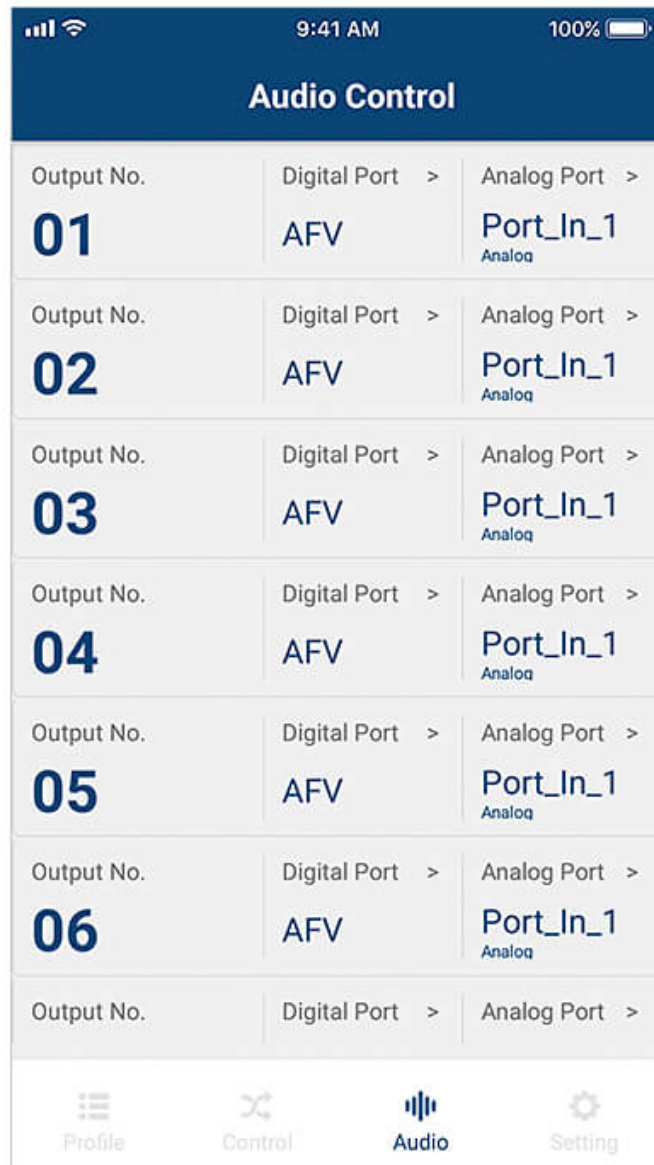

### Enkel profilhantering

Bläddra bland flera profiler för att välja och tillämpa för aktuella applikationsbehov. Dessutom kan du redigera innehållet i en profils layout genom att enkelt ändra ingångskällorna via GUI.

#### Omedelbar växling

Växla videokällor direkt via din mobila enhet genom att helt enkelt välja ingångsport och utgångsport.

### Flexibel ljudkontroll

Rutt, bädda in/ta bort eller slå på/av valfri ljudgång med enkelhet.