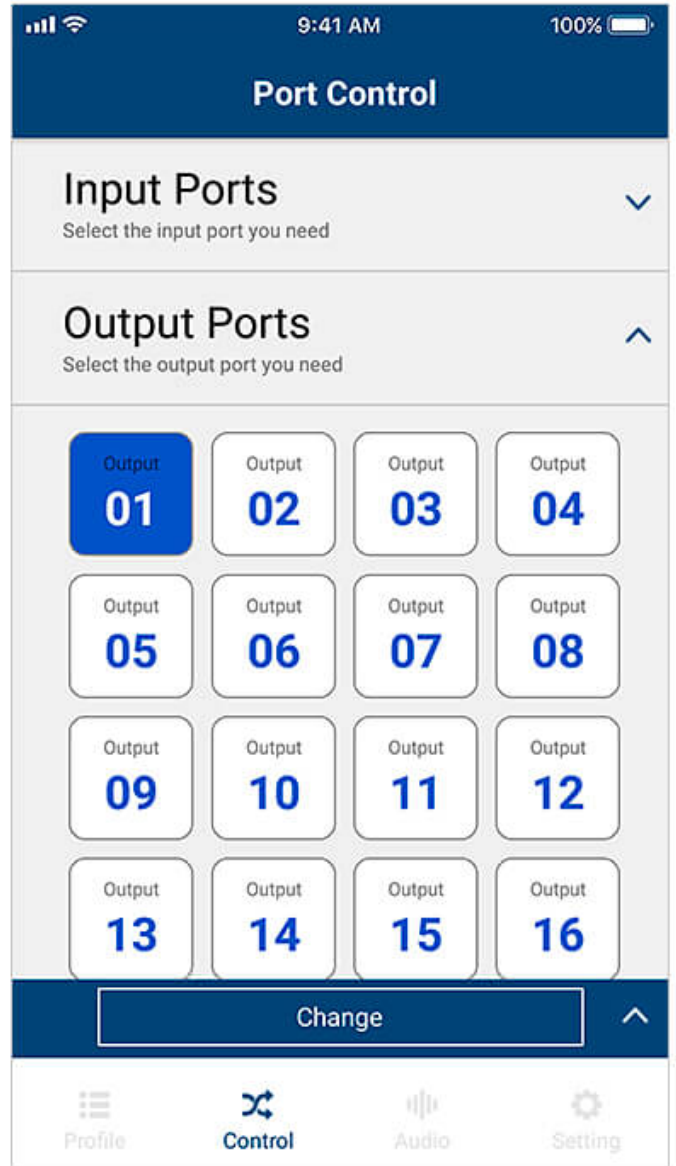

### Enkel profilhantering

Bläddra bland flera profiler för att välja och tillämpa för aktuella applikationsbehov. Dessutom kan du redigera innehållet i en profils layout genom att enkelt ändra ingångskällorna via GUI.

#### Omedelbar växling

Växla videokällor direkt via din mobila enhet genom att helt enkelt välja ingångsport och utgångsport.