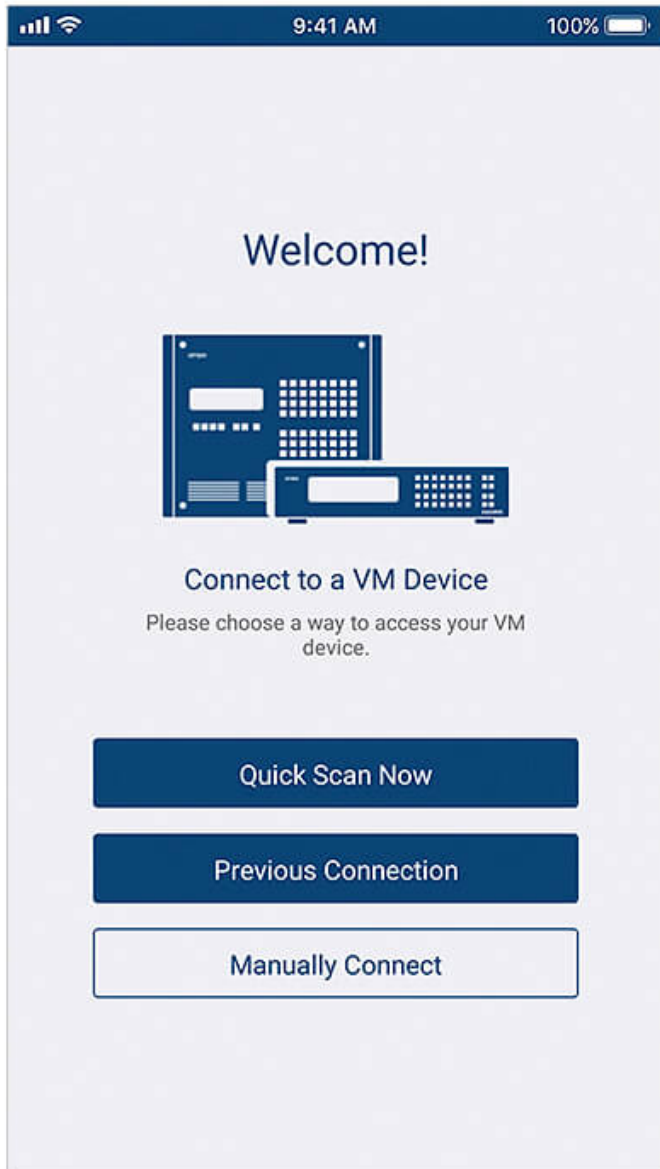

## ATEN Video Matrix Control App

ATEN Video Matrix Control-app – Mobilapp

### Enkel installation och inloggning

Sök automatiskt efter ATEN Video Matrix-enheter i nätverket och anslut genom att ange motsvarande IP-adress, användarnamn och lösenord.