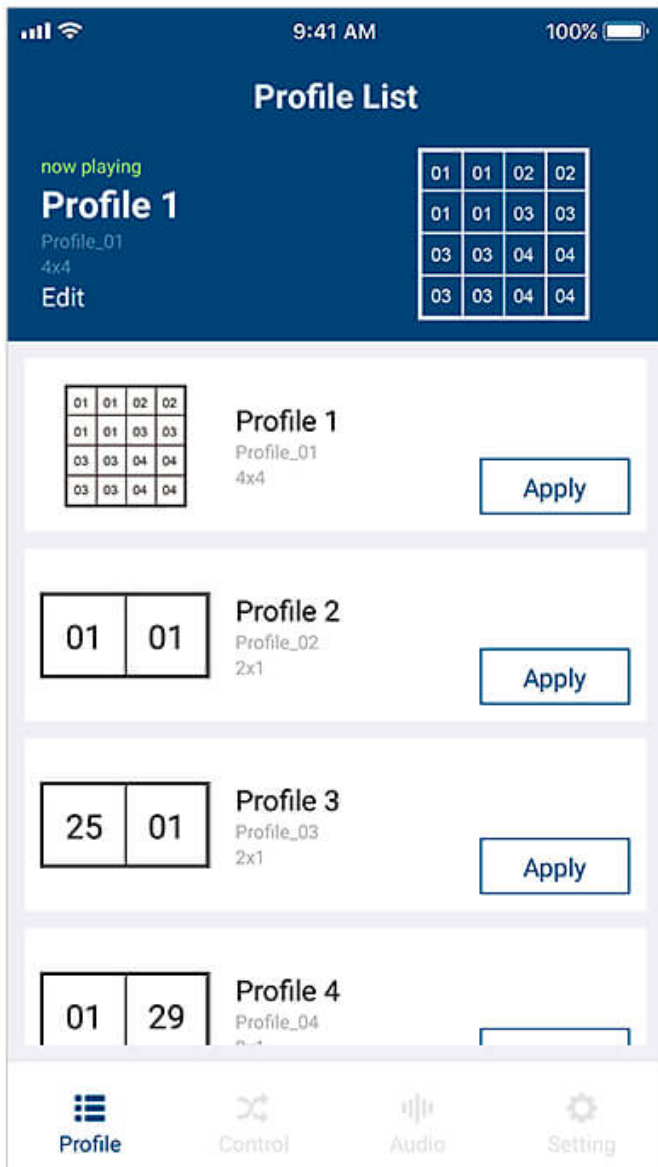

## ATEN Video Matrix Control App

ATEN Video Matrix Control-app – Mobilapp

### Enkel installation och inloggning

Sök automatiskt efter ATEN Video Matrix-enheter i nätverket och anslut genom att ange motsvarande IP-adress, användarnamn och lösenord.